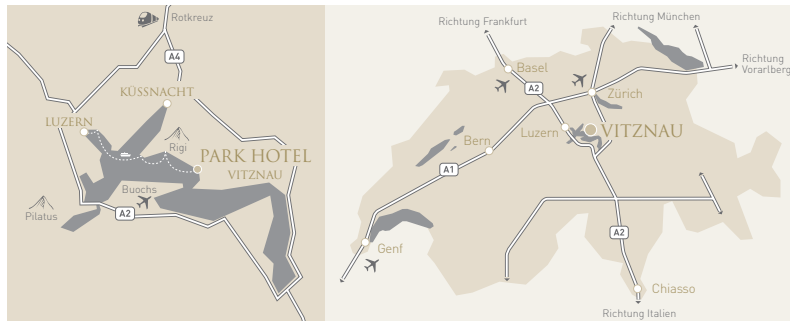

PART OF THE RESEARCH AND INNOVATION CENTER (RIC) LAKE LUCERNE

HOSPITALITY VISIONS LAKE LUCERNE AG | SEESTRASSE 18 | CH-6354 VITZNAU

T +41 (0)41 399 60 60 | WWW.PARKHOTEL-VITZNAU.CH | INFO@PARKHOTEL-VITZNAU.CH