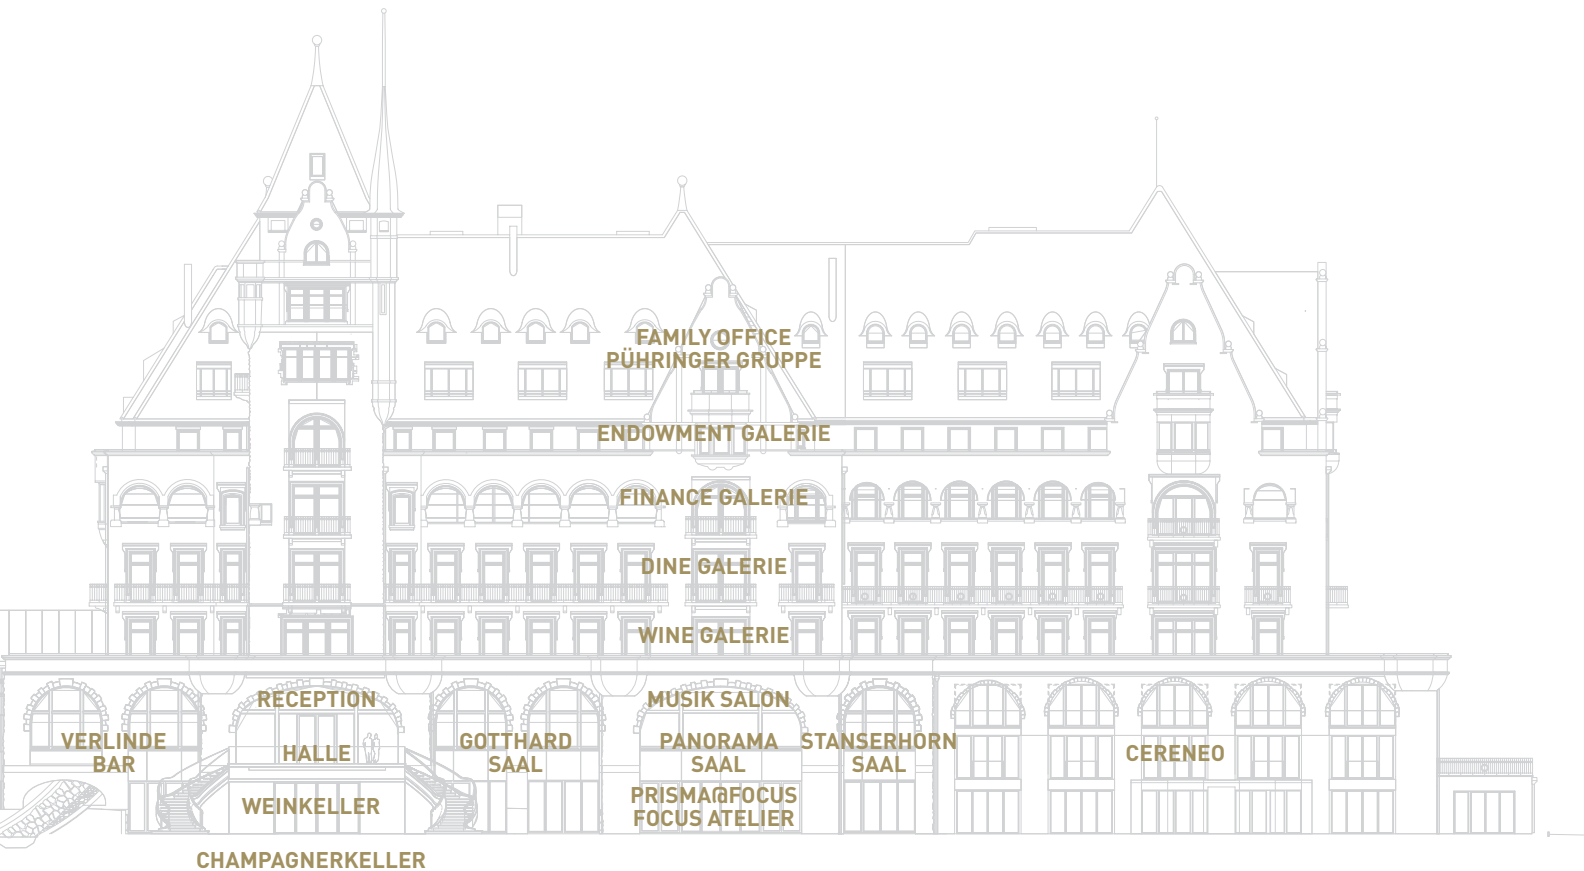

TRIPADVISOR 2017

CHAMPAGNER BAR / CHAMPAGNE BAR
STANSERHORN SAAL / STANSERHORN HALL
VERLINDE SAAL / VERLINDE HALL

ART & CULTURE

The look and feel of the hotel is opulence,
class, urban chic, contemporary atmosphere,
respect for heritage.

TRIPADVISOR 2017

VERLINDE GALERIE / VERLINDE GALLERY
KONZERTE / CONCERTS
RIEGER ORGEL / RIEGER ORGAN
BÖSENDORFER FLÜGEL / BÖSENDORFER GRAND PIANO

Discover

Hundertjährige Mauern umschliessen ein Innenleben, das einladender nicht sein könnte. Die Renovation erfolgte ganz nach dem Motto «Vergangenheit erhalten, Zukunft gestalten». Im prachtvollen historischen Bau integriert sich modernste Technologie in die elegante, luxuriöse Ausstattung. Der nostalgische Charme vereint sich aufs Schönste mit Annehmlichkeiten, die einem visionären Konzept entsprungen sind.

Behind hundred-year-old walls lies a wonderfully inviting interior. The extensive renovations at Park Hotel Vitznau fully embraced an approach defined by «preserve the past and shape the future». State-of-the-art technology has been integrated into the elegant and luxuriously appointed interiors of this magnificent historical building. Nostalgic charm at its most attractive combines with the highest level of comfort, in execution of a visionary concept.