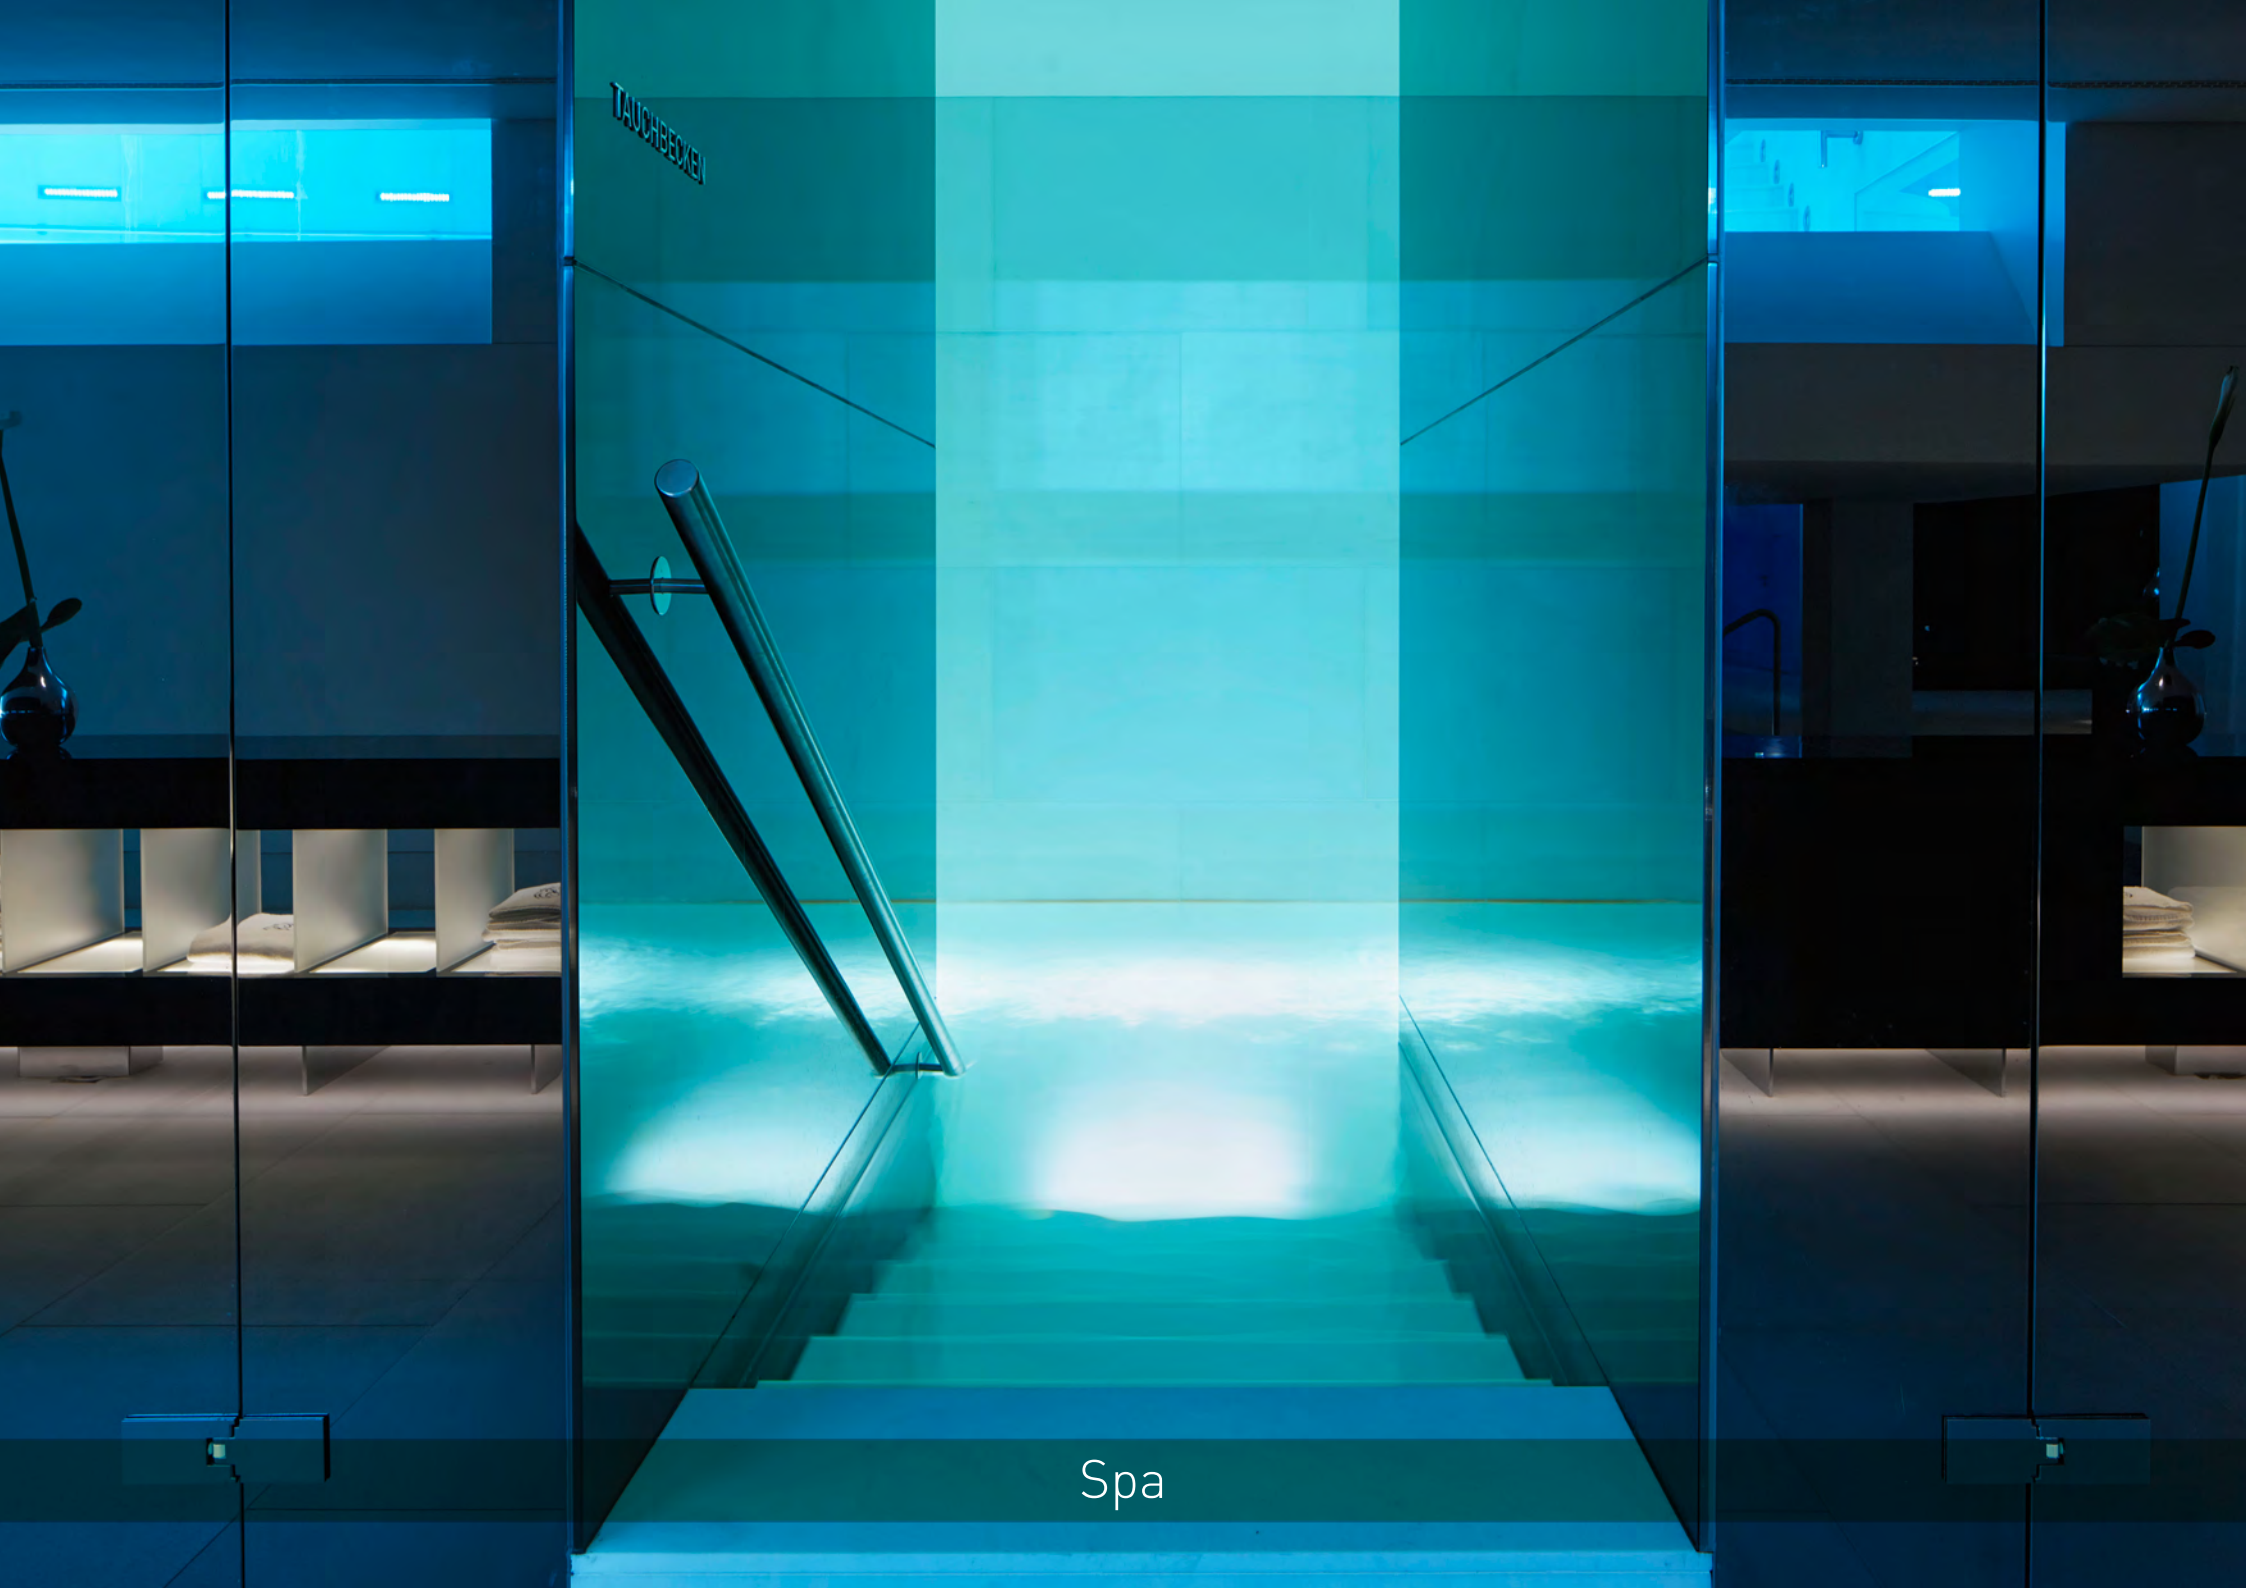

Pool

EXIT

TAUCHBECKEN

FINNISCHE
SAUNA
85°C

Spa

TAUCHBECKEN

Spa

Pool