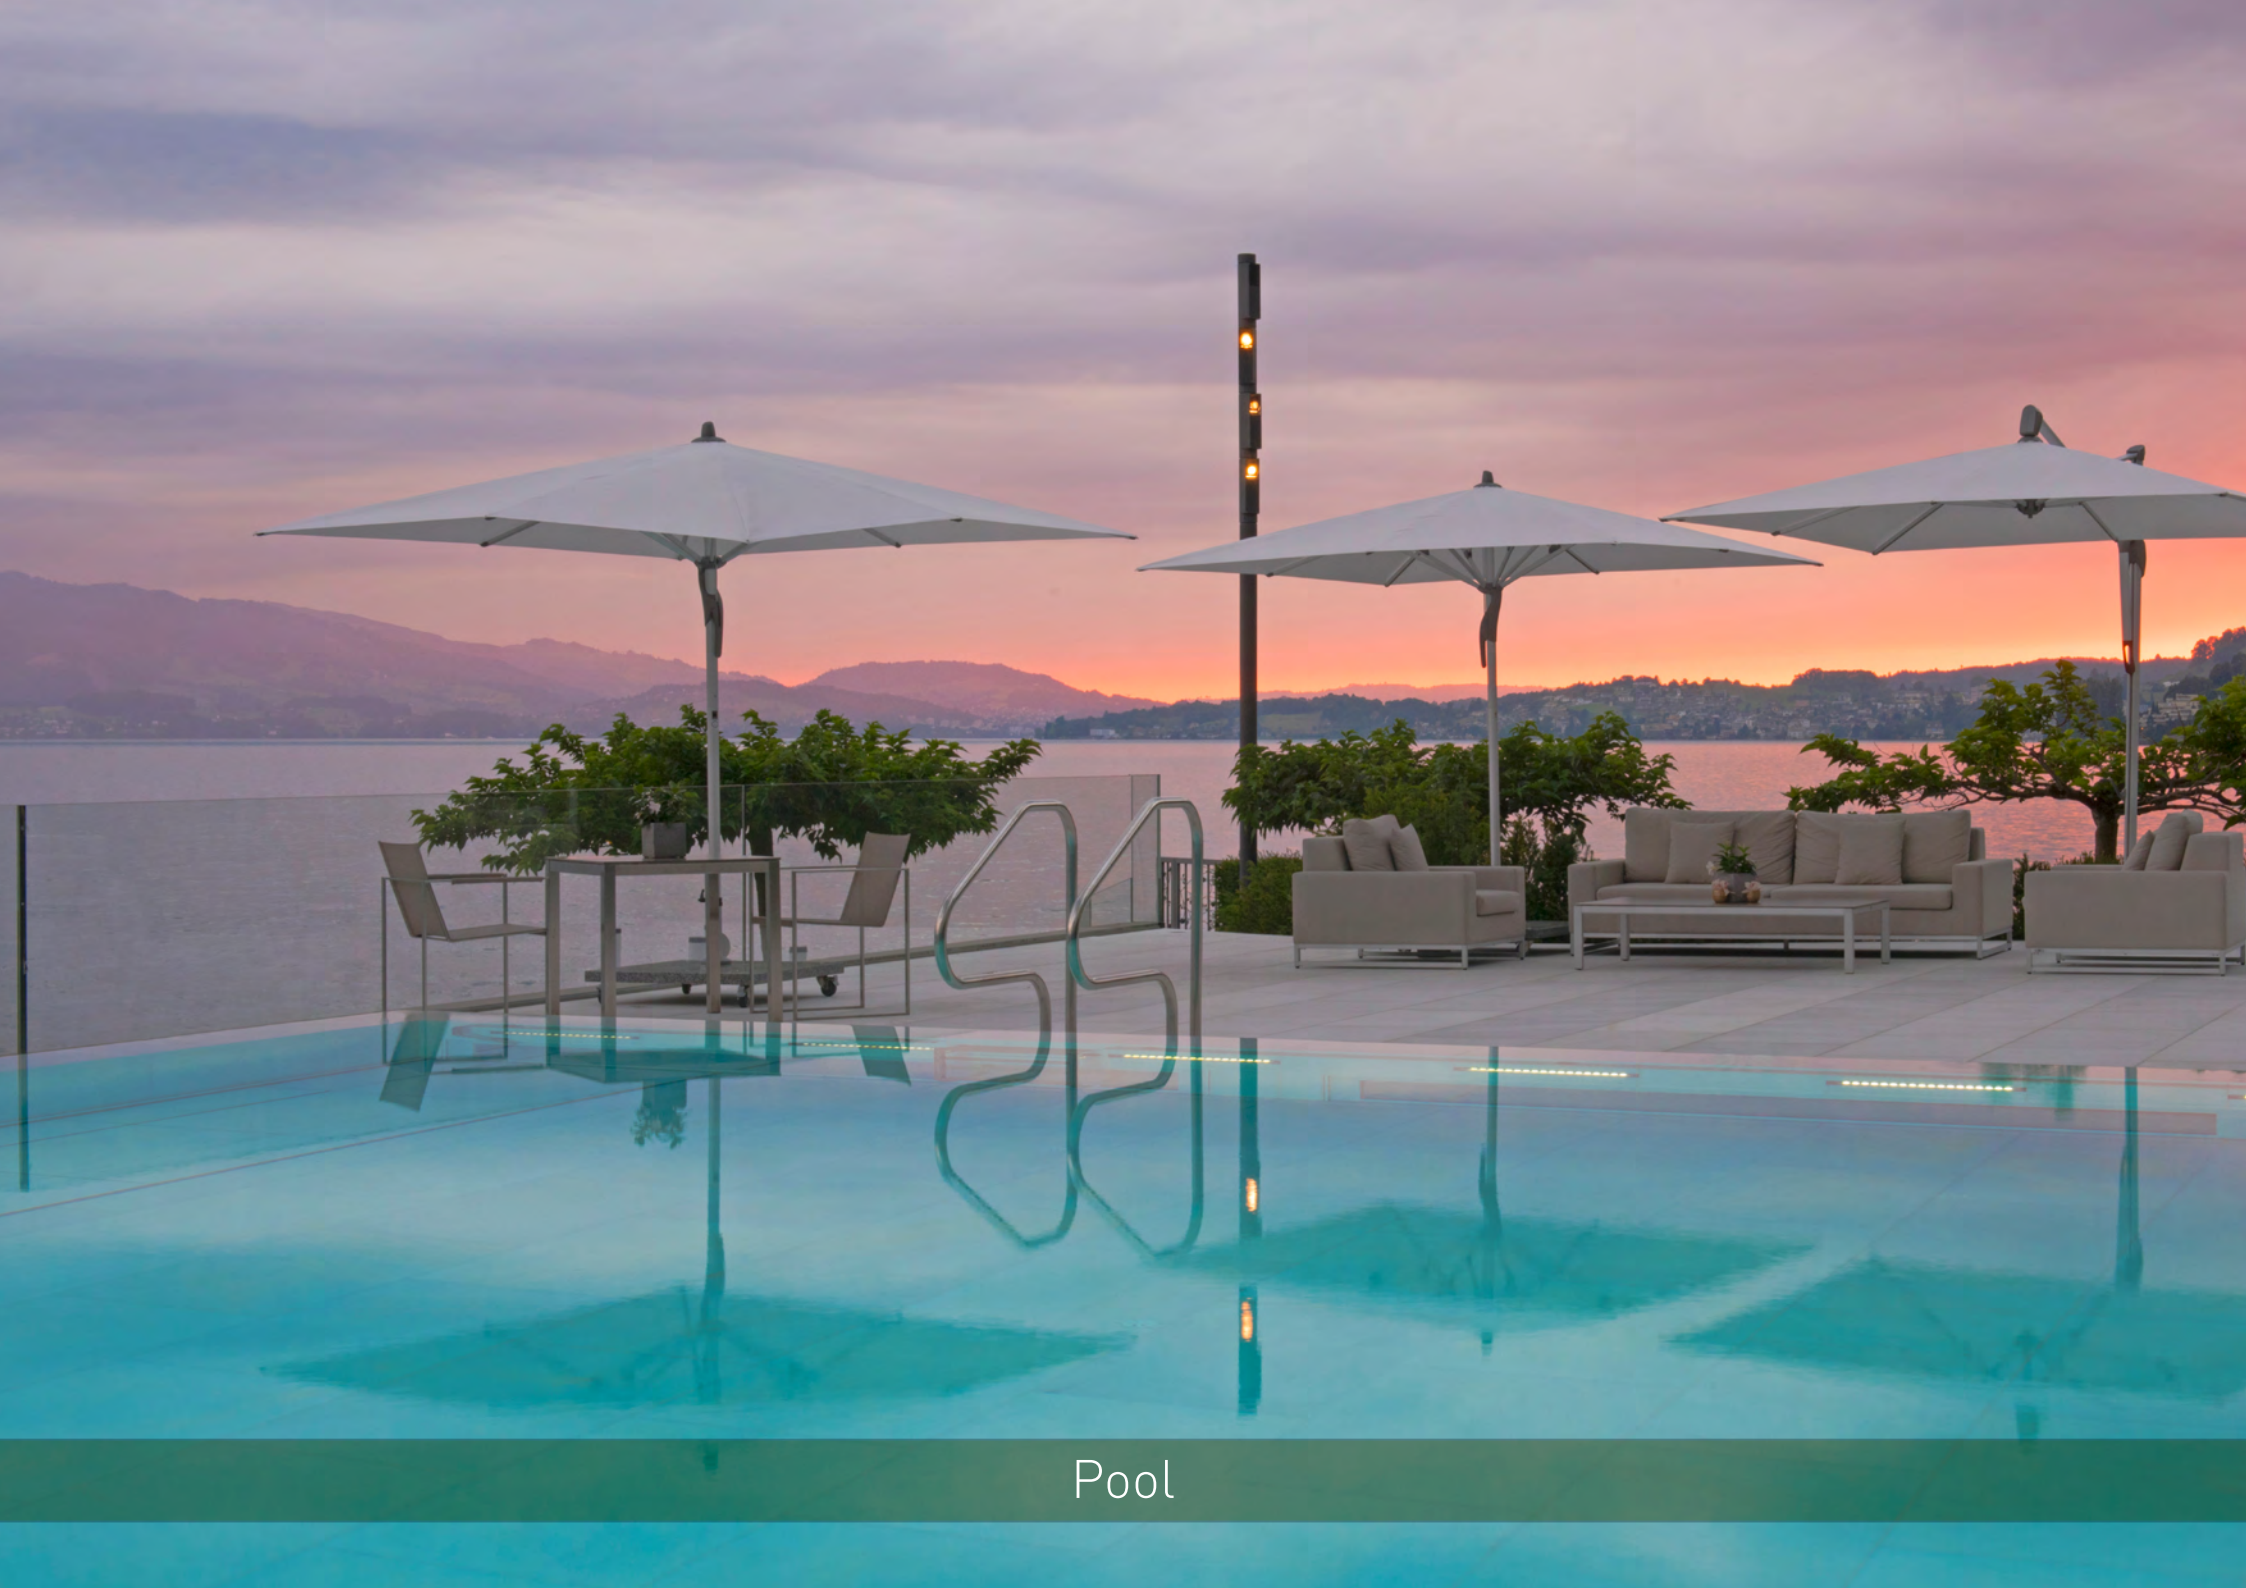

Pool

EXIT

TAUCHBECKEN

FINNISCHE
SAUNA
85°C

Spa

TAUCHBECKEN

Spa

Pool