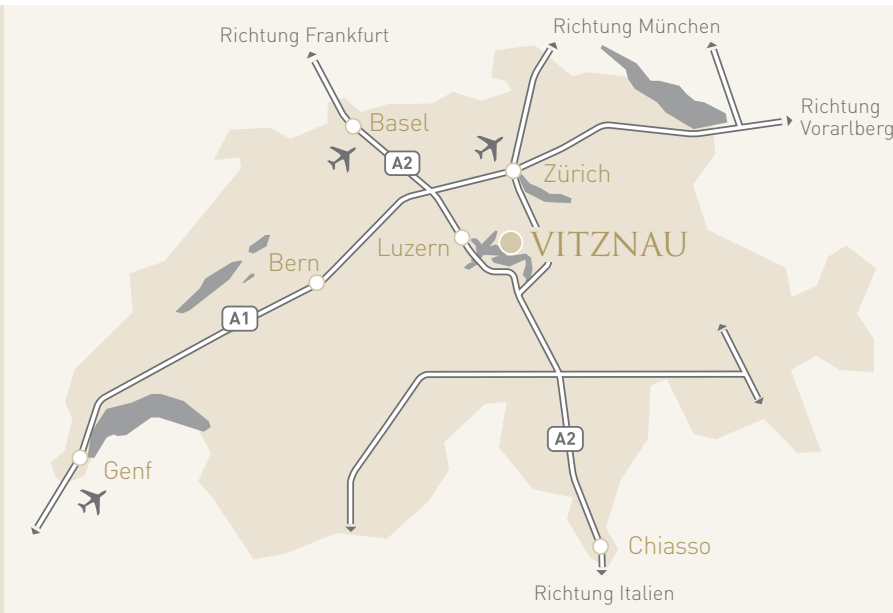

PARK HOTEL

VITZNAU

HEALTH & WEALTH RESIDENCE

Im Herzen der Schweiz

Park Hotel Vitznau

Exklusive Lage direkt am Seeufer

Dampfschiff – Vierwaldstättersee

Seeterrasse