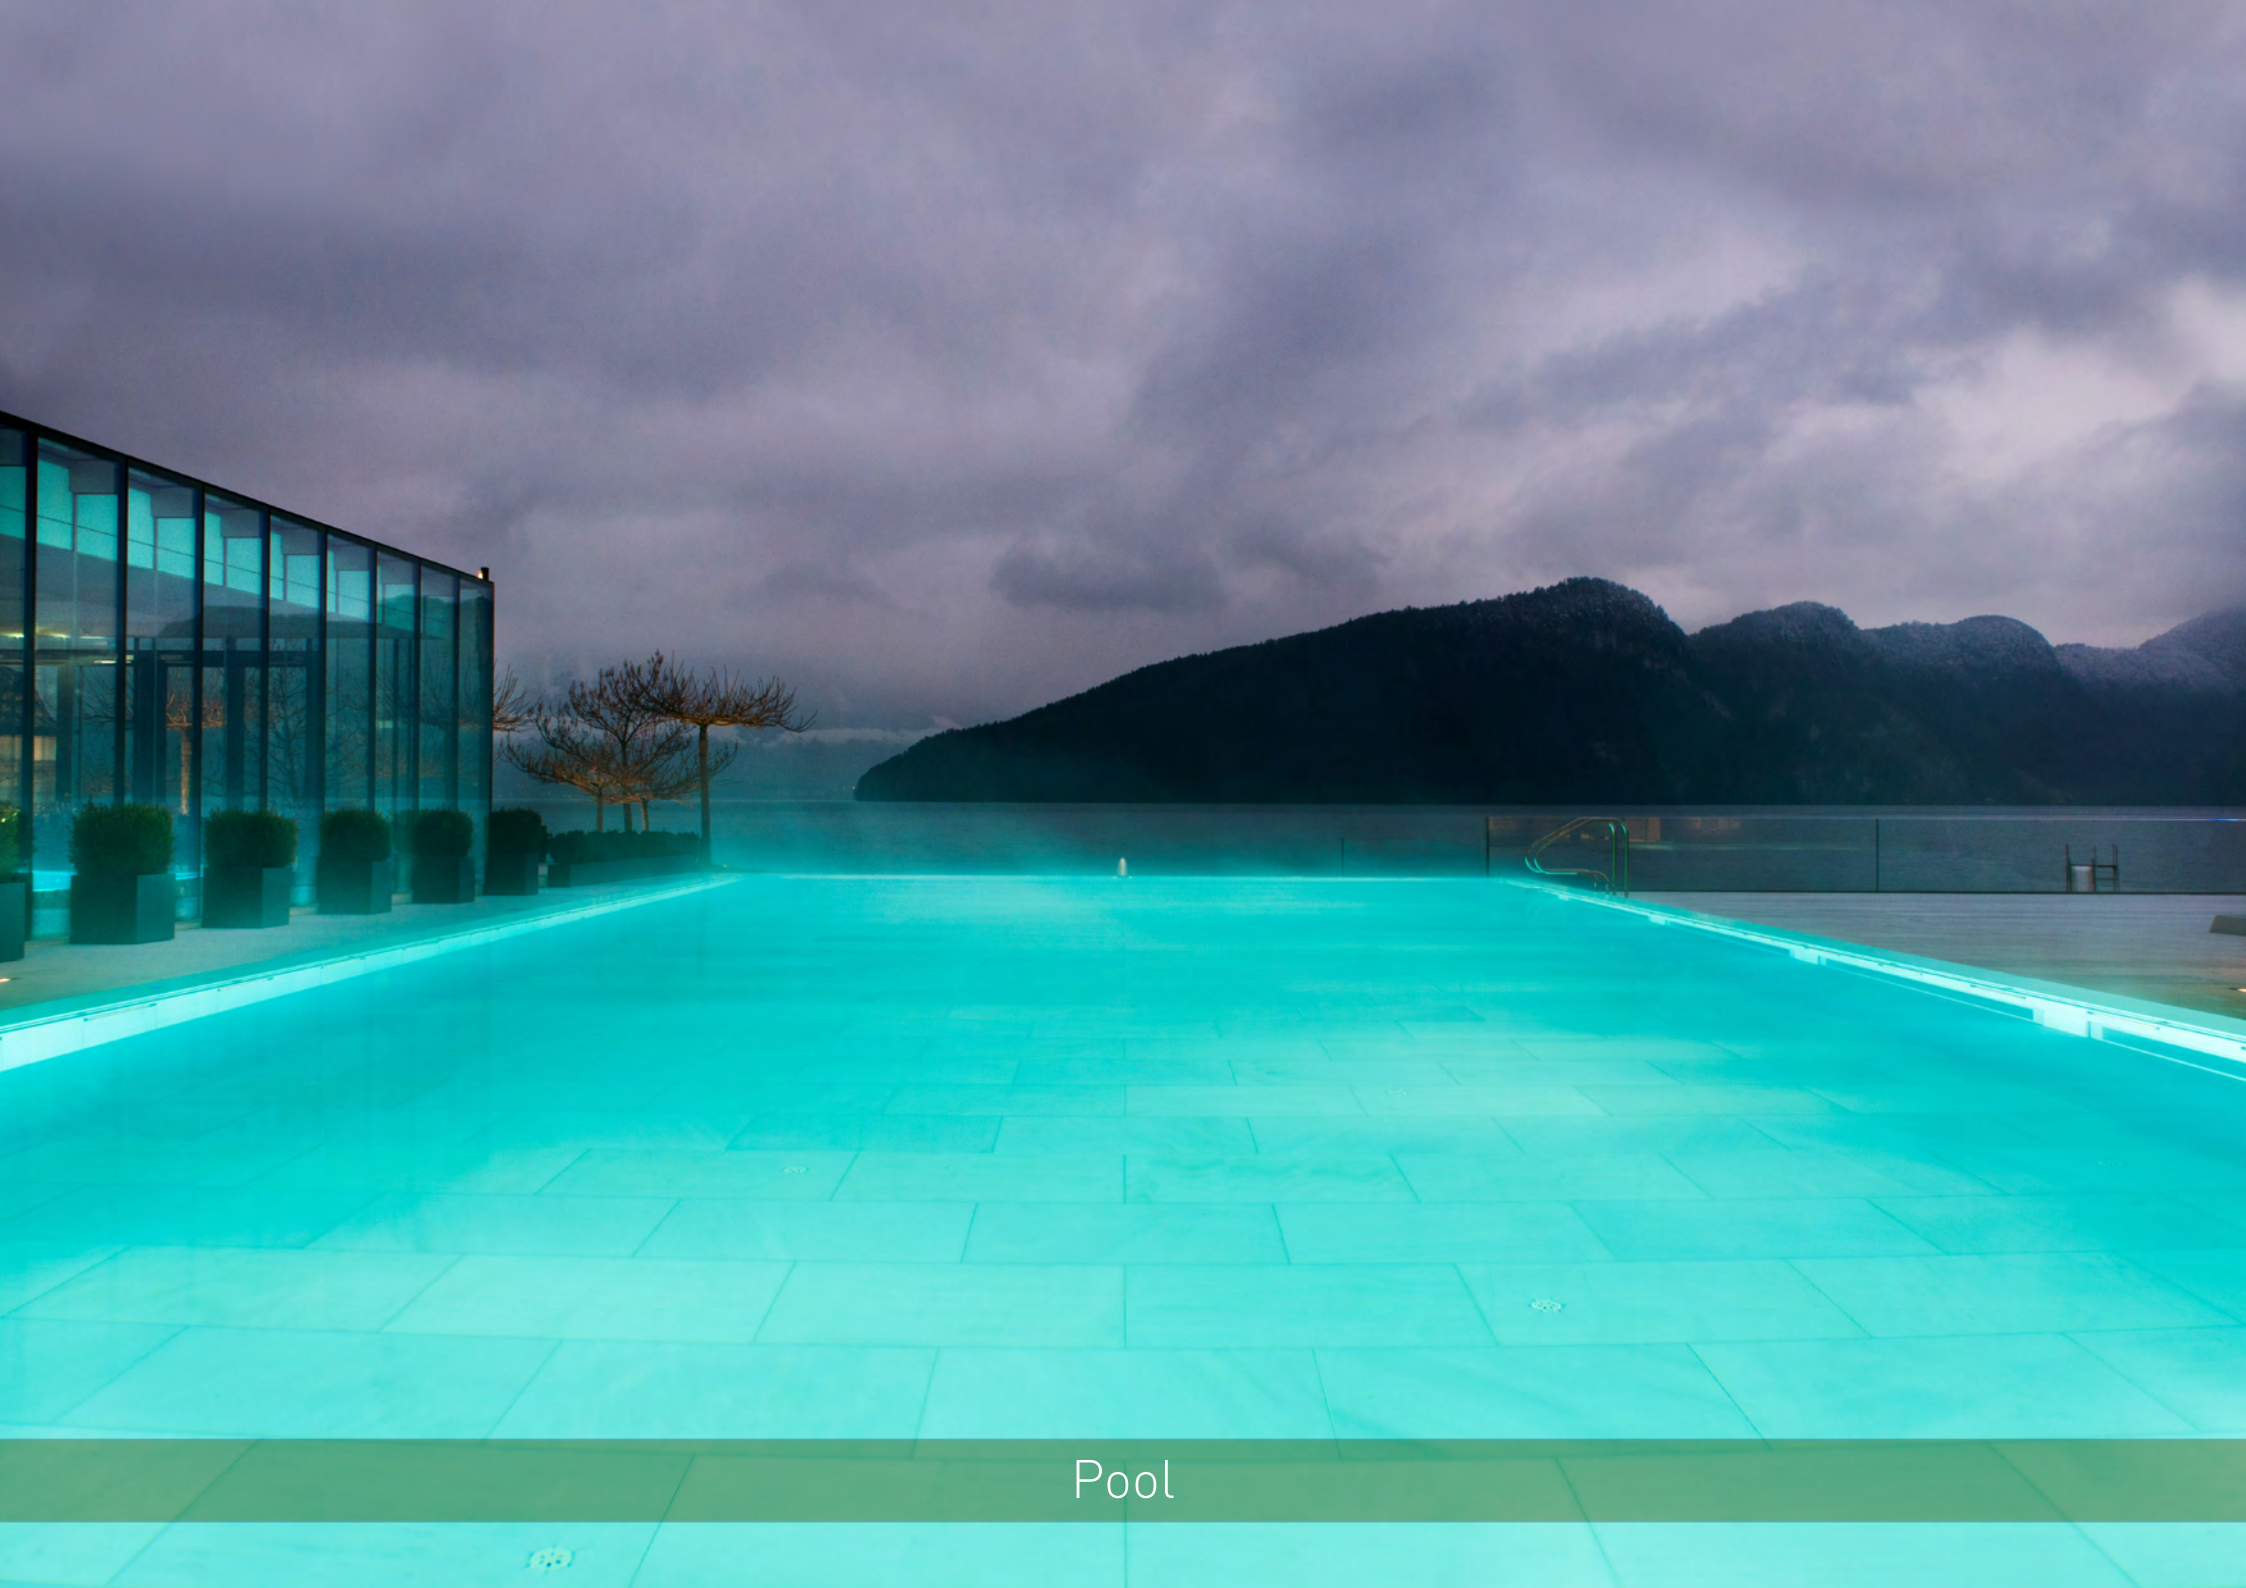

Wiener Philharmoniker – Residenz – Musik Galerie

Wiener Philharmoniker – Residenz – Musik Galerie

Kammerspiele – Suite – Theater Galerie

Kammerspiele – Suite – Theater Galerie

Pool

FINNISCHE
SAUNA
80°C

Spa

Spa