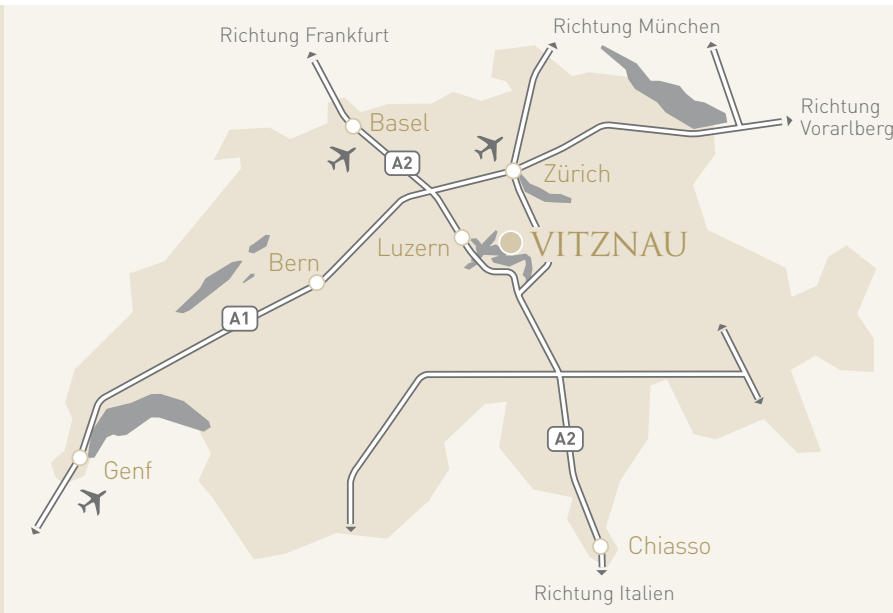

PARK HOTEL

VITZNAU

HEALTH & WEALTH RESIDENCE

Im Herzen der Schweiz

Park Hotel Vitznau

Park Hotel Vitznau

Exklusive Lage direkt am Seeufer

Atemberaubende Aussicht

Kommen Sie zur Ruhe

Mystische Winterlandschaften

Gotthard Saal

Entdecken Sie!

Bordeaux – Residenz – Wein Galerie

Bordeaux – Residenz – Wein Galerie

Winners – Residenz – Finance Galerie

Kynes – Suite – Endowment Galerie

VITZNAU

Park Hotel Vitznau

ZERMATT

Grand Hotel Zermatterhof
Mont Cervin Palace
Riffelalp Resort 2222m

ZÜRICH

Baur au Lac
Eden au Lac
The Dolder Grand
Widder Hotel

SWISS DELUXE HOTELS

PARK HOTEL
VITZNAU